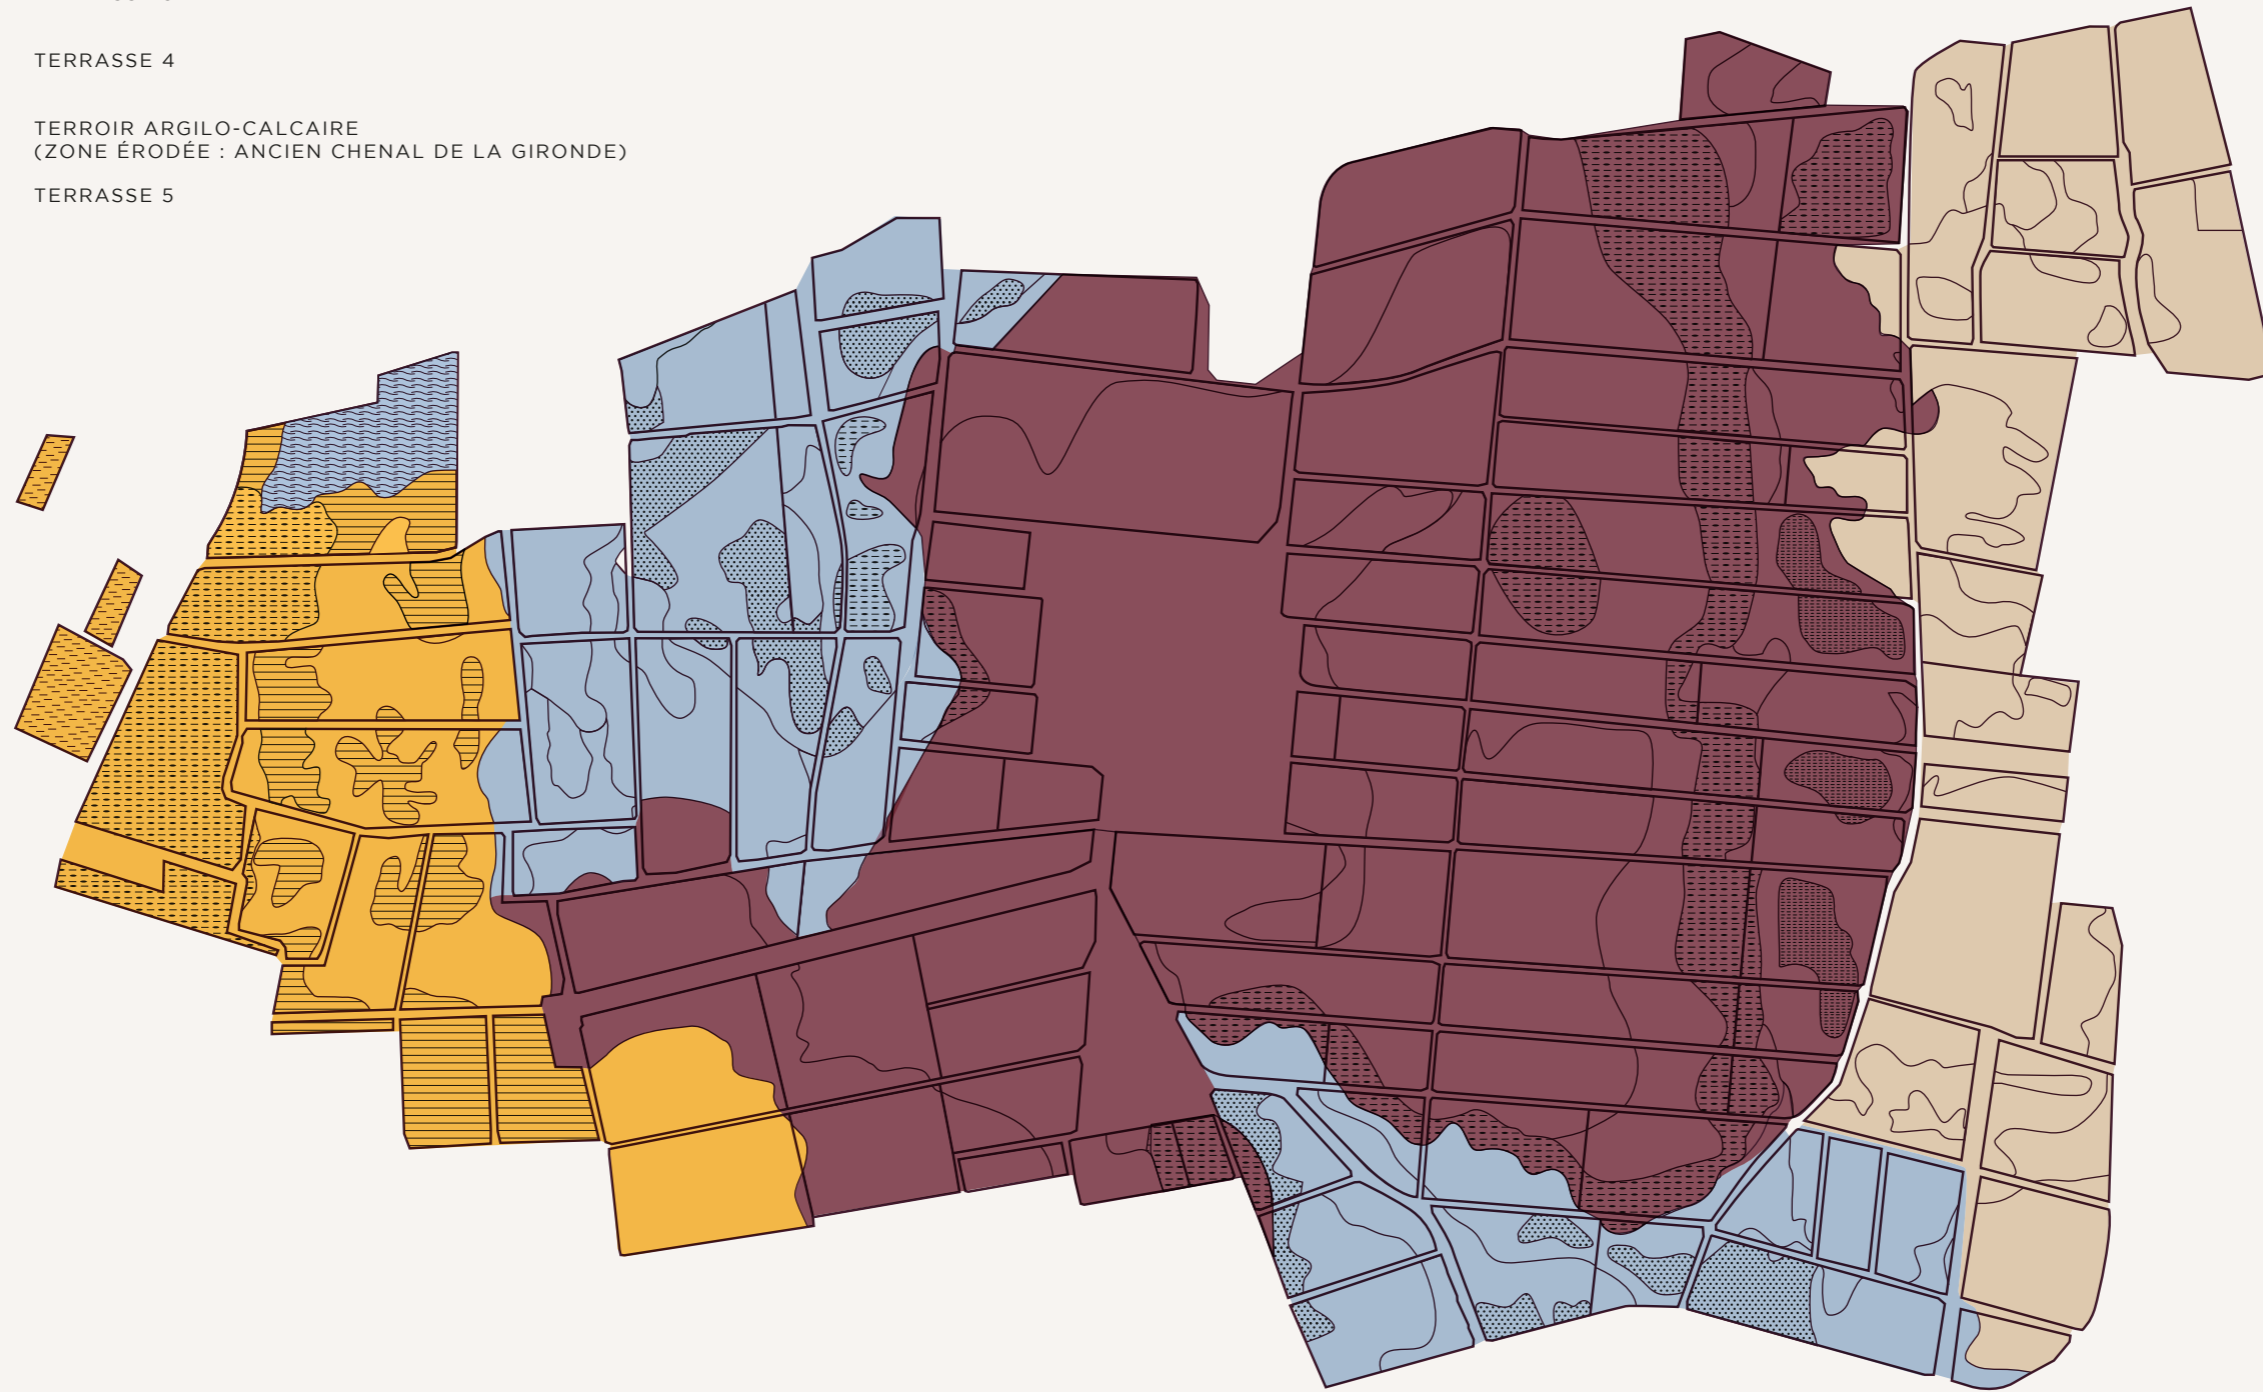

*Château Montrose*

CARTE PEDOLOGIQUE

-  TERRASSE 3
-  TERRASSE 4
-  TERROIR ARGILO-CALCAIRE  
(ZONE ÉRODÉE : ANCIEN CHENAL DE LA GIRONDE)
-  TERRASSE 5

0 100 200 m